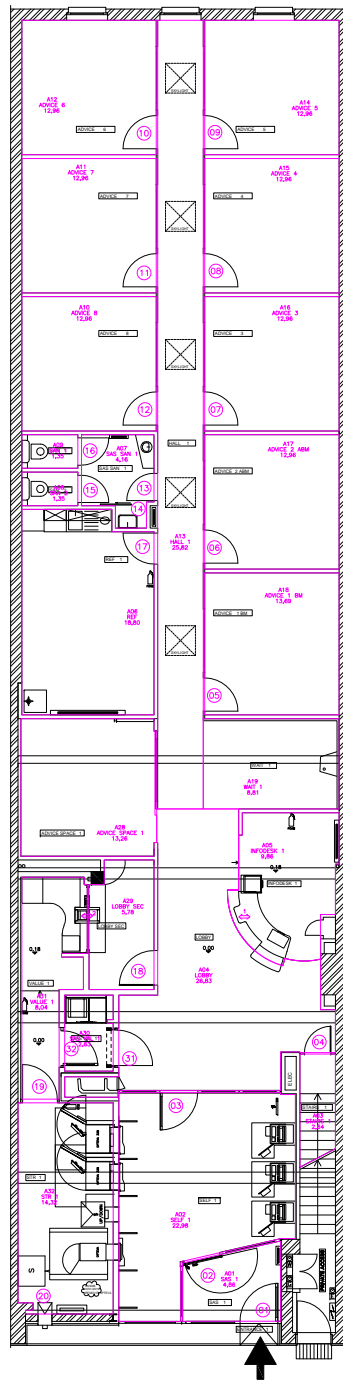

L43	EISDEN-PAUWENGRAF
PAUWENGRAF 4B - 3630 EISDEN	
Rev : 81215	Floor : -1 Date : 26/10/2016

L43	EISDEN-PAUWENGRAF
PAUWENGRAF 4B - 3630 EISDEN	
Rev : 81215	Floor : 00 Date : 26/10/2016