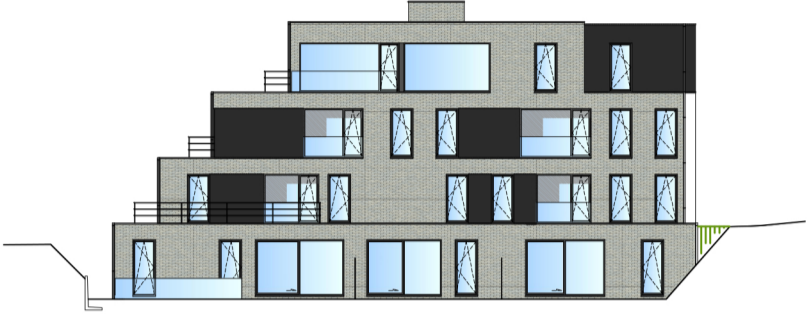

DFM architecten

niv+0
appartement 3
1 slaapkamer

bruto-opp. - 78.46 m²

terras - 27.19 m²